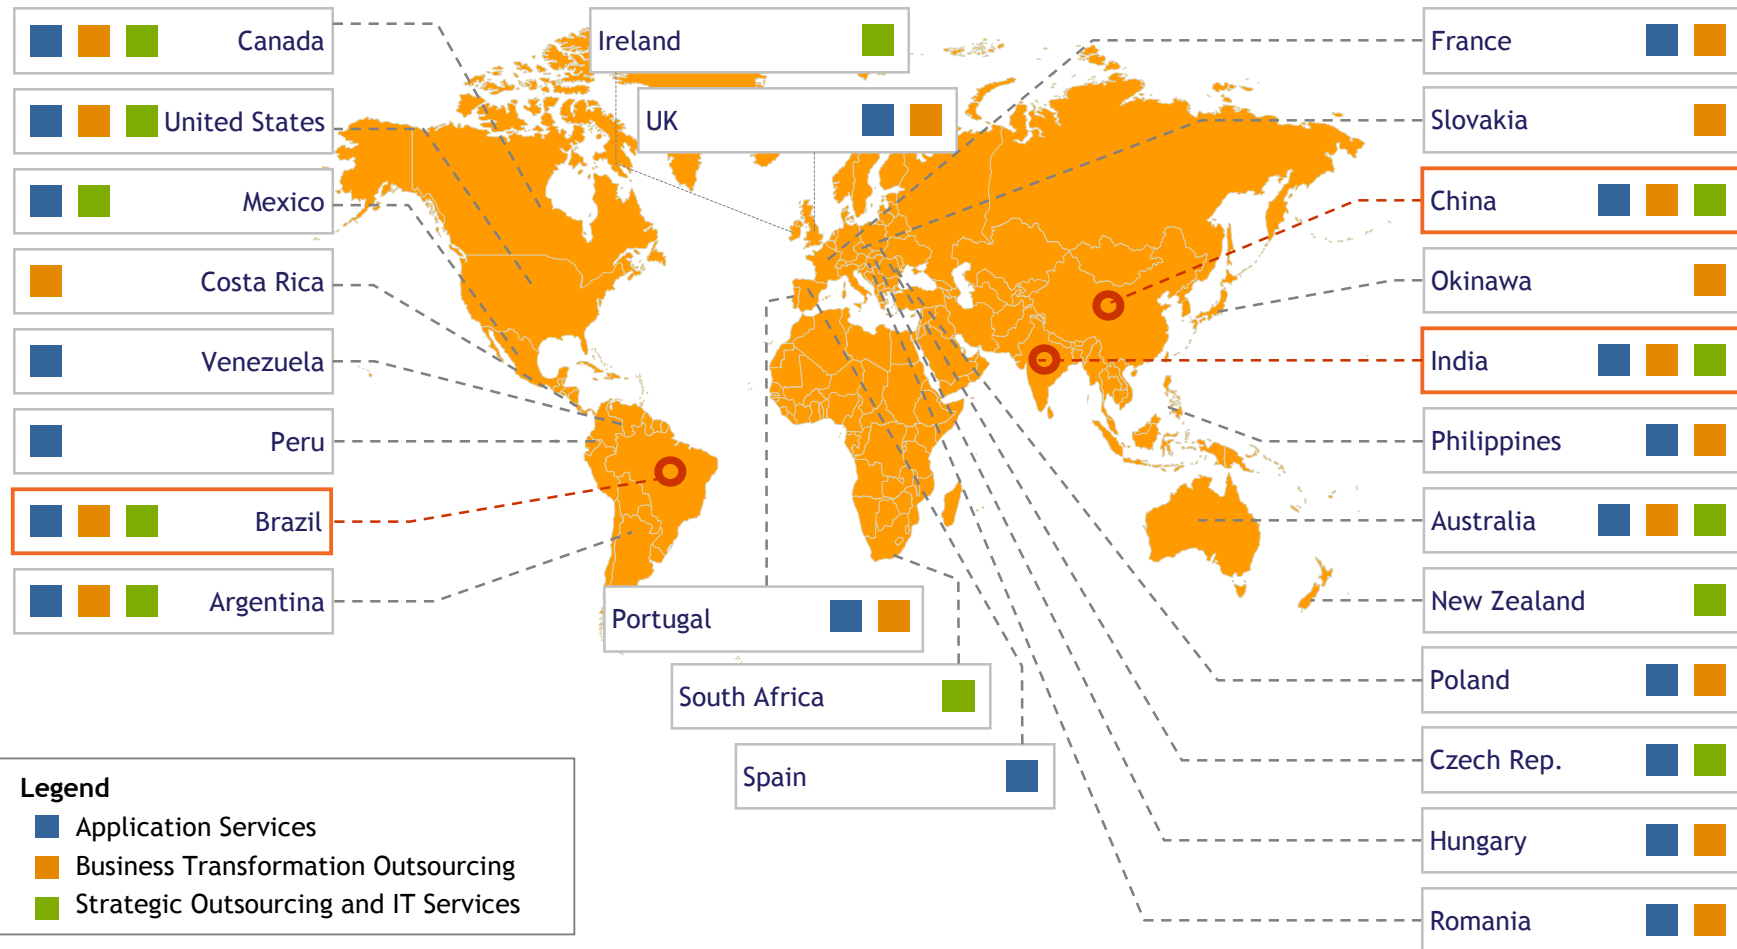

Centres de Delivery IBM

IBM compte 355,000 professionnels à travers le monde, avec environ 200,000 spécialistes des Services dont 85,000 dans le domaine de la gestion du patrimoine applicatif et de l'intégration applicative.